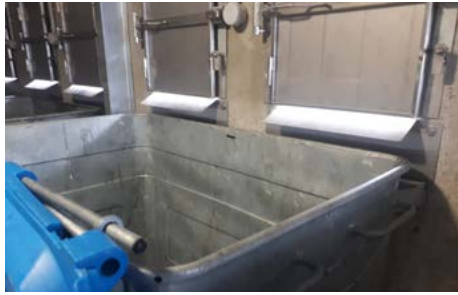

Bavette intérieure derrière l'opercule